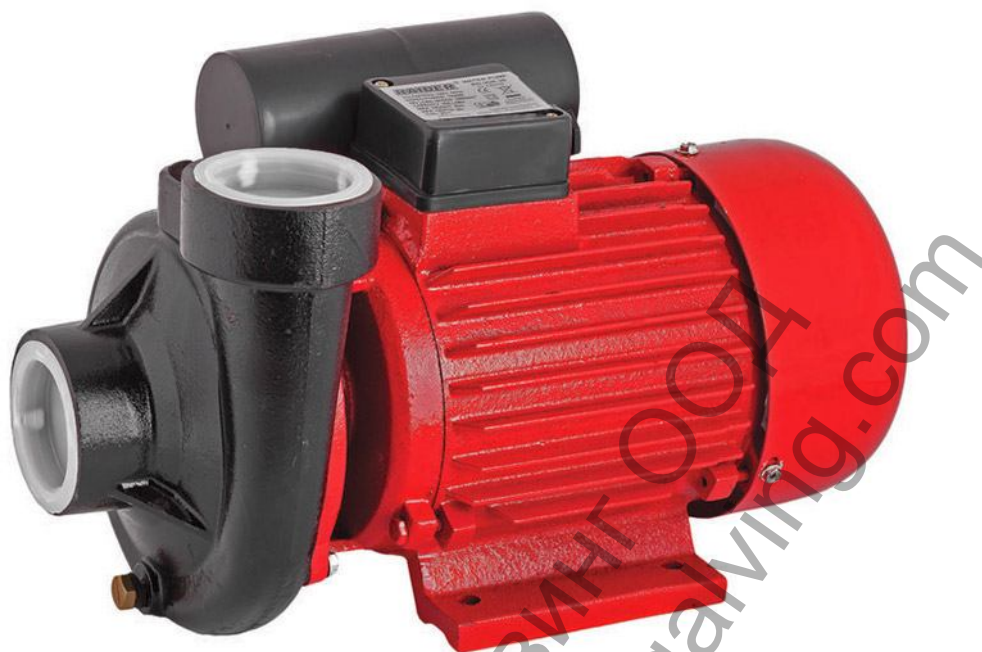

Помпа водна Raider RD-WP158

Арт. № 070116

Описание

Мощност: 750 W

Обороти: 2900 min⁻¹

Диаметър на конектора: 1"

Максимална височина на изпомпване: 35 m

Максимална дълбочина на изпомпване: 9 m

Максимален дебит: 120 l/min

Тегло: 11,55 kg